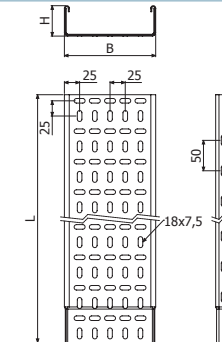

BS 75-600X50